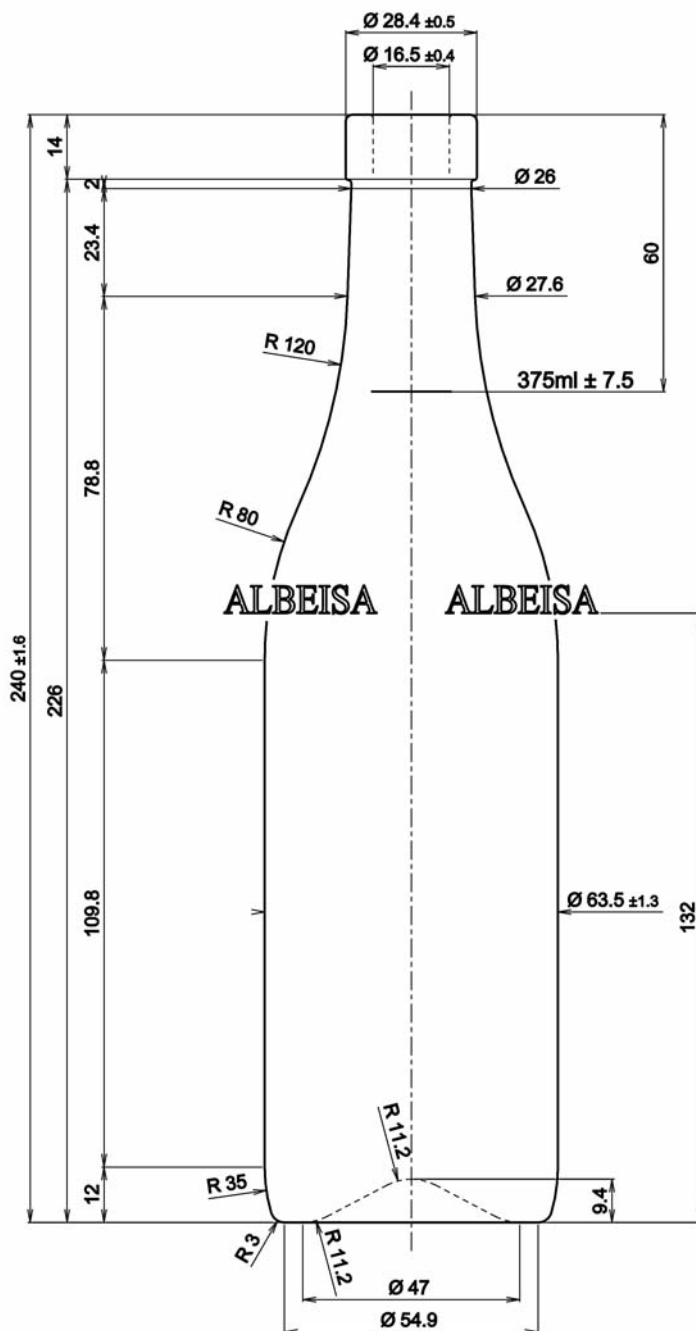

**37,5** (0,375 liters)

vetro: **Verde Etrusco**  
capacità: **37,5 cl.**  
peso: **350 gr.**

glass: **Etruscan Green**  
capacity: **0.375 liters**  
weight: **350 grams (0.75 pounds)**

© Albeisa 2017